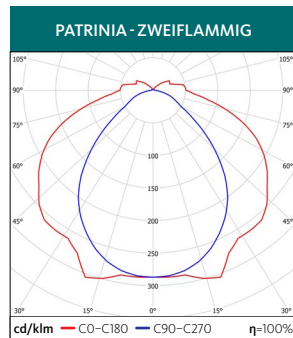

M O D E L L E	TYP	SYSTEM-LEISTUNG (W)	LICHT-STROM (lm)*	LICHT-EFFIZIENZ (lm/W)*	GEWICHT (kg)	ARTIKEL NR.	
	Aura Patrinia mit Aura EasyT8 und VVG						
	Patrinia VVG 1200mm 1 x T8 15W	16	1855	115	2,6	892300	
	Patrinia VVG 1500mm 1 x T8 21W	22	2678	121	3,2	892301	
	Patrinia VVG 1200mm 2 x T8 15W	31	3572	115	3,6	892302	
	Patrinia VVG 1500mm 2 x T8 21W	43	5157	119	4,1	892303	
	Aura Patrinia mit Aura EasyT8 HO und VVG						
	Patrinia VVG 1200mm 1 x T8 HO 20W	21	2530	120	2,6	892305	
	Patrinia VVG 1500mm 1 x T8 HO 30W	31	3662	118	3,2	892306	
	Patrinia VVG 1200mm 2 x T8 HO 20W	41	4873	118	3,6	892307	
Patrinia VVG 1500mm 2 x T8 HO 30W	61	7053	115	4,1	892308		

* Werte beziehen sich auf Referenzlichtfarbe 4000K.