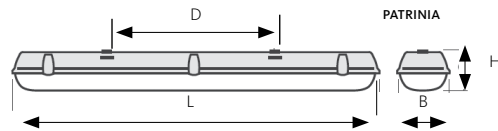

- **Feuchtigkeits- und schmutzabweisend, IP66**
- **Energieeffizient**
- **PC Abdeckwanne**
- **Glühdrahtfestigkeit 850 °C**
- **5 Jahre Garantie**

IP66

LED

IK10

CLASS 1

A B M E S S U N G E N	TYP	L (mm)	B (mm)	H (mm)	D (mm)
	1 x T8 VVG 1200mm	1272	95	100	700
	2 x T8 VVG 1200mm	1272	145	100	700
	1 x T8 VVG 1500mm	1572	95	100	940
	2 x T8 VVG 1500mm	1572	145	100	940