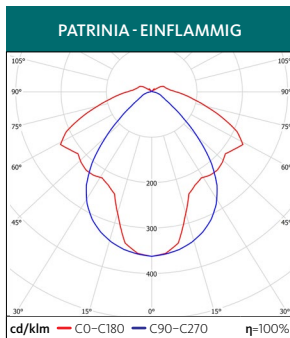

M O D E L L E	TYP	SYSTEM-LEISTUNG (W)	LICHT-STROM (lm)*	LICHT-EFFIZIENZ (lm/W)*	GEWICHT (kg)	ARTIKEL NR.	
	Aura Patrinia mit Aura EasyT8 und VVG						
	Patrinia VVG 1200mm 1 x T8 15W	16	1855	115	2,6	892300	
	Patrinia VVG 1500mm 1 x T8 21W	22	2678	121	3,2	892301	
	Patrinia VVG 1200mm 2 x T8 15W	31	3572	115	3,6	892302	
	Patrinia VVG 1500mm 2 x T8 21W	43	5157	119	4,1	892303	
	Aura Patrinia mit Aura EasyT8 HO und VVG						
	Patrinia VVG 1200mm 1 x T8 HO 20W	21	2530	120	2,6	892305	
	Patrinia VVG 1500mm 1 x T8 HO 30W	31	3662	118	3,2	892306	
	Patrinia VVG 1200mm 2 x T8 HO 20W	41	4873	118	3,6	892307	
Patrinia VVG 1500mm 2 x T8 HO 30W	61	7053	115	4,1	892308		

* Werte beziehen sich auf Referenzlichtfarbe 4000K.