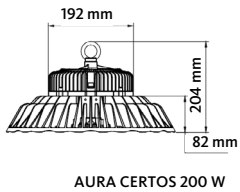

Alle Angaben unter Vorbehalt. Die aktuellste Version dieses Produktdatenblatts finden Sie unter www.auralight.de.

2015-06-22