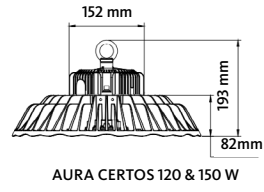

Alle Angaben unter Vorbehalt. Die aktuellste Version dieses Produktdatenblatts finden Sie unter www.auralight.de.

2015-06-22