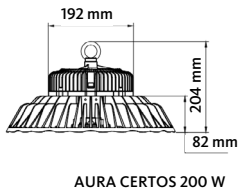

Alle Angaben unter Vorbehalt. Die aktuellste Version dieses Produktdatenblatts finden Sie unter www.auralight.de.

2015-06-22