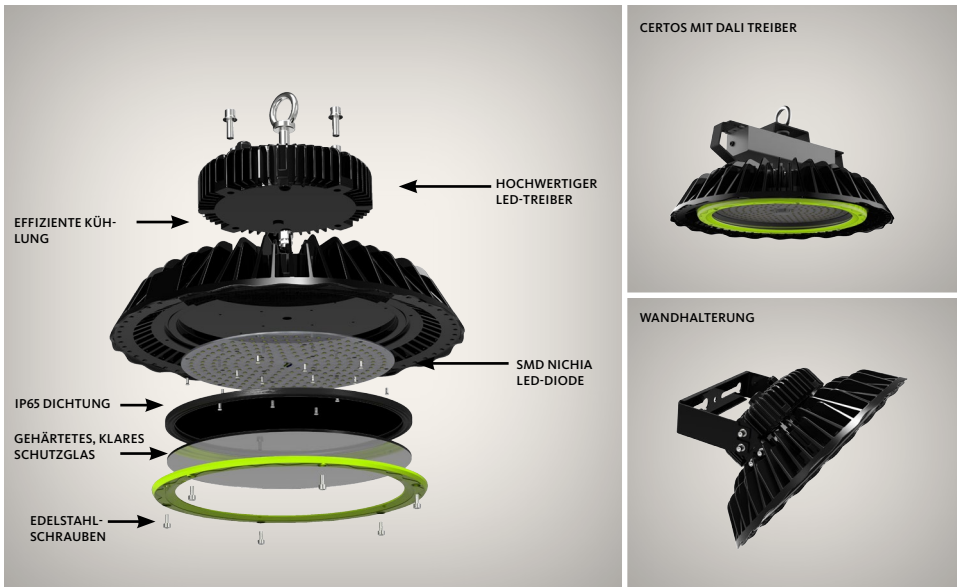

Aura Certos

Hocheffiziente IP65 LED-Leuchte für hohe Decken

Aura Certos ist eine hocheffiziente IP65 LED-Leuchte, die einen Lichtstrom von bis zu 22.400 Lumen liefert. Somit eignet sie sich besonders für Anwendungen mit hohen

Decken wie sie z.B. in Industrien, Fabriken und Lagerräumen zu finden sind. Die Leuchte ist leicht zu installieren und wird mit einer Öse für Ketten- oder Seilabhängung geliefert. Aura Certos bietet eine hervorragende Lichtqualität mit einem Ra von über 80.

IP65

LED

CLASS I

ANWENDUNGEN: Industrie, Lagerhallen, Kühlräume, Einzelhandel.

MATERIAL: Gehäuse aus strapazierfähigem Aluminiumdruckguss.

INSTALLATION UND ANSCHLUSS: Öse für Ketten- oder Seilaufhängung. Wand- oder Deckenhalterung als Zubehör erhältlich. Lieferung mit 1,5 m Anschlusskabel, bei DALI Ausführung mit 1,5 m 5-poligem Anschlusskabel.