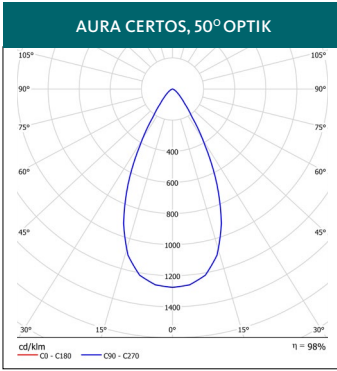

Alle Angaben unter Vorbehalt. Die aktuellste Version dieses Produktdatenblatts finden Sie unter www.auralight.de.

2015-06-22