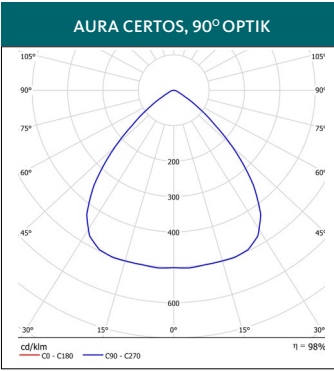

Alle Angaben unter Vorbehalt. Die aktuellste Version dieses Produktdatenblatts finden Sie unter www.auralight.de.

2015-06-22