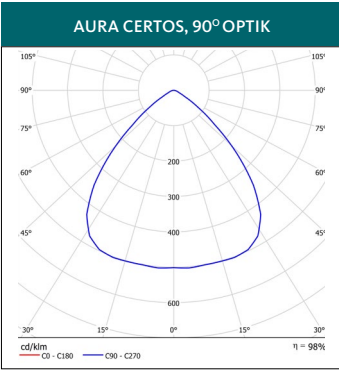

Alle Angaben unter Vorbehalt. Die aktuellste Version dieses Produktdatenblatts finden Sie unter www.auralight.de.

2015-06-22