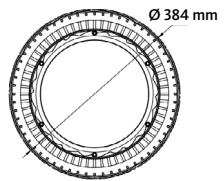

Alle Angaben unter Vorbehalt. Die aktuellste Version dieses Produktdatenblatts finden Sie unter www.auralight.de.

2015-06-22