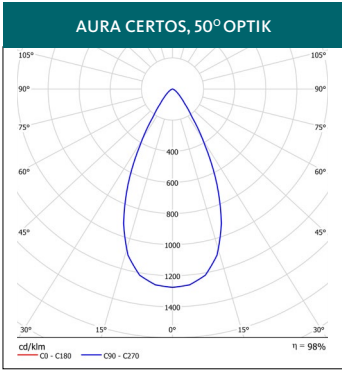

Alle Angaben unter Vorbehalt. Die aktuellste Version dieses Produktdatenblatts finden Sie unter www.auralight.de.

2015-06-22