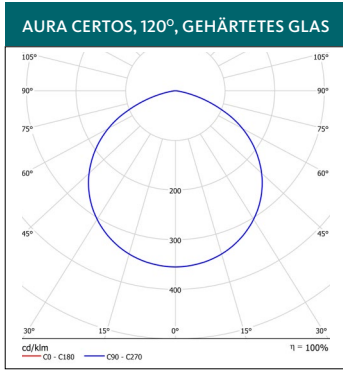

Alle Angaben unter Vorbehalt. Die aktuellste Version dieses Produktdatenblatts finden Sie unter www.auralight.de.

2015-06-22