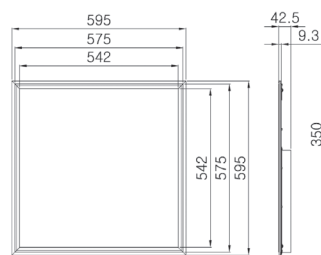

AURA LUNARIA 595 X 595 mm

AURA LUNARIA 1245 X 307 mm

AURA LUNARIA 1195 X 295 mm

MODELLE	TYP	LEISTUNG (W)	LICHTSTROM (lm)	LICHT-EFFIZIENZ (lm/W)	GEWICHT (kg)	ARTIKEL NR.
	LSL35-E6262FT(NDWPD)	35	3710	106	4	468361
	LSL35-E6262FT(WDWPD)	35	3400	97	4	468362
	LSL35-E5959FT(NDWPD)	35	3710	106	4	468363
	LSL35-E5959FT(WDWPD)	35	3400	97	4	468364
	LSL35-E1230FT(NDWPD)	35	3710	106	4	468365
	LSL35-E1230FT(WDWPD)	35	3400	97	4	468366
	LSL35-E1129FT(NDWPD)	35	3710	106	4	468367
	LSL35-E1129FT(WDWPD)	35	3400	97	4	468368
Aura Lunaria Zubehör						
Aufbaurahmen (595 X 595)						81300010
Aufbaurahmen (1195 X 295)						81300012
Skylight Rahmen für 595 X 595, Bild 1						81300023
Skylight Rahmen für 1195 X 295, Bild 1						81300024
Rahmen mit runder Lichtöffnung für 595 X 595, Bild 2, Abmessungen: 595 X 595 X 1						81300027
Rahmen mit gerundeten Ecken für 595 X 595, Bild 3, Abmessungen: 595 X 595 X 1						81300028