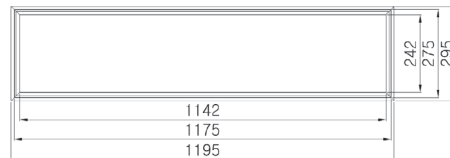

AURA LUNARIA 595 X 595 mm

AURA LUNARIA 1245 X 307 mm

AURA LUNARIA 1195 X 295 mm

MODELLE	TYP	LEISTUNG (W)	LICHTSTROM (lm)	LICHT-EFFIZIENZ (lm/W)	GEWICHT (kg)	ARTIKEL NR.
	LSL35-E6262FT(NDWPD)	35	3710	106	4	468361
	LSL35-E6262FT(WDWPD)	35	3400	97	4	468362
	LSL35-E5959FT(NDWPD)	35	3710	106	4	468363
	LSL35-E5959FT(WDWPD)	35	3400	97	4	468364
	LSL35-E1230FT(NDWPD)	35	3710	106	4	468365
	LSL35-E1230FT(WDWPD)	35	3400	97	4	468366
	LSL35-E1129FT(NDWPD)	35	3710	106	4	468367
	LSL35-E1129FT(WDWPD)	35	3400	97	4	468368
Aura Lunaria Zubehör						
Aufbaurahmen (595 X 595)						81300010
Aufbaurahmen (1195 X 295)						81300012
Skylight Rahmen für 595 X 595, Bild 1						81300023
Skylight Rahmen für 1195 X 295, Bild 1						81300024
Rahmen mit runder Lichtöffnung für 595 X 595, Bild 2, Abmessungen: 595 X 595 X 1						81300027
Rahmen mit gerundeten Ecken für 595 X 595, Bild 3, Abmessungen: 595 X 595 X 1						81300028