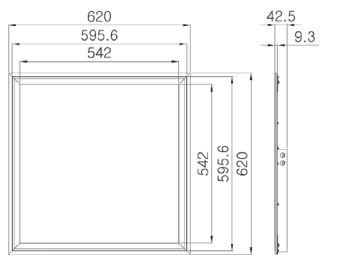

ANWENDUNGEN: Büros, Schulen, Krankenhäuser, öffentliche Gebäude.

MATERIAL: Weiß-Ral 9010

INSTALLATION UND ANSCHLUSS: 2,5 m Netzkabel und 2,5 m DALI Kabel.

KOMPONENTEN: LED Panel, 3000K und 4000K. DALI dimmbar.

TECHNISCHE DATEN: IP 40. 120-277 V AC, 50-60 Hz, SDCM < 4. Umgebungstemperatur: -20° bis +35°. Leistungsfaktor > 0.9. Ra > 80. Lebensdauer 50.000 Stunden (L70B10 bei 25°C Ta).

CE, ENEC

MODELLE	TYP	LEISTUNG (W)	LICHTSTROM (lm)	LICHT-EFFIZIENZ (lm/W)	GEWICHT (kg)	ARTIKEL NR.
	LSL35-E6262FT(NDWPD)	35	3710	106	4	468361
	LSL35-E6262FT(WDWPD)	35	3400	97	4	468362
	LSL35-E5959FT(NDWPD)	35	3710	106	4	468363
	LSL35-E5959FT(WDWPD)	35	3400	97	4	468364
	LSL35-E1230FT(NDWPD)	35	3710	106	4	468365
	LSL35-E1230FT(WDWPD)	35	3400	97	4	468366
	LSL35-E1129FT(NDWPD)	35	3710	106	4	468367
	LSL35-E1129FT(WDWPD)	35	3400	97	4	468368
Aura Lunaria Zubehör						
Aufbaurahmen (595 X 595)						81300010
Aufbaurahmen (1195 X 295)						81300012
Skylight Rahmen für 595 X 595, Bild 1						81300023
Skylight Rahmen für 1195 X 295, Bild 1						81300024
Rahmen mit runder Lichtöffnung für 595 X 595, Bild 2, Abmessungen: 595 X 595 X 1						81300027
Rahmen mit gerundeten Ecken für 595 X 595, Bild 3, Abmessungen: 595 X 595 X 1						81300028