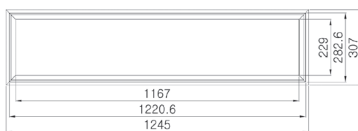

AURA LUNARIA 595 X 595 mm

AURA LUNARIA 1245 X 307 mm

AURA LUNARIA 1195 X 295 mm

MODELLE	TYP	LEISTUNG (W)	LICHTSTROM (lm)	LICHT-EFFIZIENZ (lm/W)	GEWICHT (kg)	ARTIKEL NR.
	LSL35-E6262FT(NDWPD)	35	3710	106	4	468361
	LSL35-E6262FT(WDWPD)	35	3400	97	4	468362
	LSL35-E5959FT(NDWPD)	35	3710	106	4	468363
	LSL35-E5959FT(WDWPD)	35	3400	97	4	468364
	LSL35-E1230FT(NDWPD)	35	3710	106	4	468365
	LSL35-E1230FT(WDWPD)	35	3400	97	4	468366
	LSL35-E1129FT(NDWPD)	35	3710	106	4	468367
	LSL35-E1129FT(WDWPD)	35	3400	97	4	468368
Aura Lunaria Zubehör						
Aufbaurahmen (595 X 595)						81300010
Aufbaurahmen (1195 X 295)						81300012
Skylight Rahmen für 595 X 595, Bild 1						81300023
Skylight Rahmen für 1195 X 295, Bild 1						81300024
Rahmen mit runder Lichtöffnung für 595 X 595, Bild 2, Abmessungen: 595 X 595 X 1						81300027
Rahmen mit gerundeten Ecken für 595 X 595, Bild 3, Abmessungen: 595 X 595 X 1						81300028