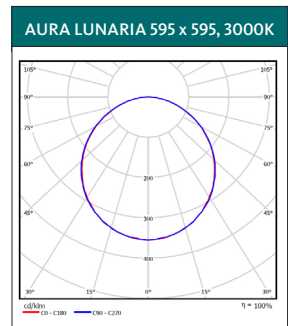

AURA LUNARIA 595 X 595 mm

AURA LUNARIA 1245 X 307 mm

AURA LUNARIA 1195 X 295 mm

MODELLE	TYP	LEISTUNG (W)	LICHTSTROM (lm)	LICHT-EFFIZIENZ (lm/W)	GEWICHT (kg)	ARTIKEL NR.
	LSL35-E6262FT(NDWPD)	35	3710	106	4	468361
	LSL35-E6262FT(WDWPD)	35	3400	97	4	468362
	LSL35-E5959FT(NDWPD)	35	3710	106	4	468363
	LSL35-E5959FT(WDWPD)	35	3400	97	4	468364
	LSL35-E1230FT(NDWPD)	35	3710	106	4	468365
	LSL35-E1230FT(WDWPD)	35	3400	97	4	468366
	LSL35-E1129FT(NDWPD)	35	3710	106	4	468367
	LSL35-E1129FT(WDWPD)	35	3400	97	4	468368
Aura Lunaria Zubehör						
Aufbaurahmen (595 X 595)						81300010
Aufbaurahmen (1195 X 295)						81300012
Skylight Rahmen für 595 X 595, Bild 1						81300023
Skylight Rahmen für 1195 X 295, Bild 1						81300024
Rahmen mit runder Lichtöffnung für 595 X 595, Bild 2, Abmessungen: 595 X 595 X 1						81300027
Rahmen mit gerundeten Ecken für 595 X 595, Bild 3, Abmessungen: 595 X 595 X 1						81300028