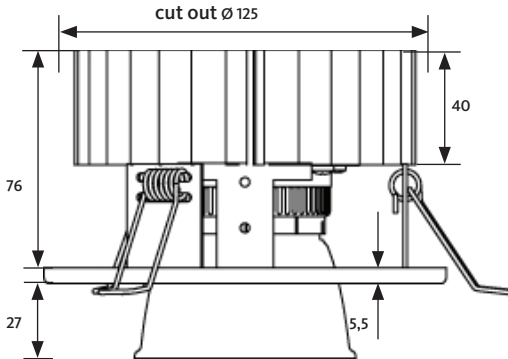

Abmessungen Aura Aperius SR

PROGRAMM	ARTIKEL-NR.	TYP	H x Ø (mm)	CUT OUT Ø (mm)	FARBE
	Aura Aperius				
	81416030	Aura Aperius R	108 X 143	125	RAL 9010
	81416035	Aura Aperius R DALI	108 X 143	125	RAL 9010
	81416040	Aura Aperius SR	79 X 143	125	RAL 9010
	81416045	Aura Aperius SR DALI	79 X 143	125	RAL 9010
	81416050	Aura Aperius C	108 x 143	125	RAL 9010
	81416055	Aura Aperius C DALI	108 x 143	125	RAL 9010