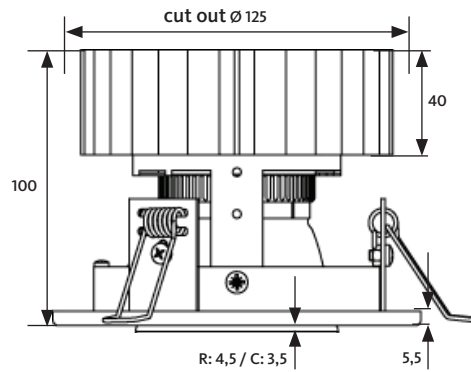

Abmessungen Aura Aperius SR

PROGRAMM	ARTIKEL-NR.	TYP	H x Ø (mm)	CUT OUT Ø (mm)	FARBE
	Aura Aperius				
	81416030	Aura Aperius R	108 X 143	125	RAL 9010
	81416035	Aura Aperius R DALI	108 X 143	125	RAL 9010
	81416040	Aura Aperius SR	79 X 143	125	RAL 9010
	81416045	Aura Aperius SR DALI	79 X 143	125	RAL 9010
	81416050	Aura Aperius C	108 x 143	125	RAL 9010
	81416055	Aura Aperius C DALI	108 x 143	125	RAL 9010